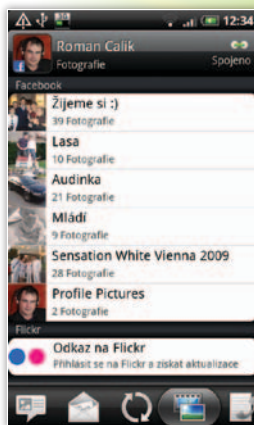

Priamy prístup k údajom z Facebooku cez kontakt vo vašom telefónnom zozname