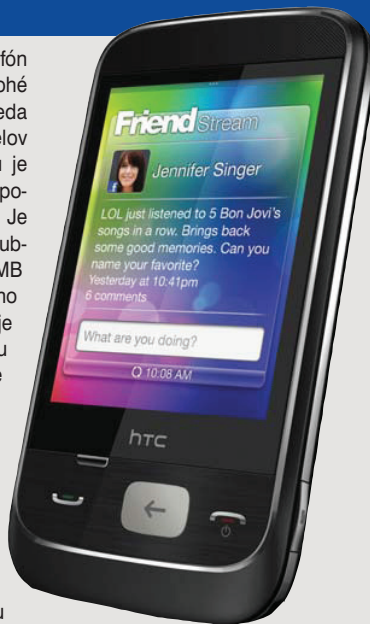

HODNOTENIE

- + Rozlíšenie displeja, HTC Sense, ovládanie a reálna využiteľnosť, Wi-Fi router, unikátne finesy
- Pomalší procesor

Cena: 390,08 EUR
Započítal: AGEM Computers

Motorola Milestone

Ak sa povie Motorola, skôr ako ozajstný smartphone sa nám vybaví špecializované zariadenie s čítačkou čiarových kódov alebo špeciálne PDA s upravenými aplikáciami pre konkrétne odvetvie. Je to tým, že u nás Motorola predstavuje na poli inteligentných telefónov akéhosi priekopníka. Agresívna reklamná kampaň sa u nás nekoná, ale toto zariadenie by si ju určite zaslúžilo. Ak chcete vyladený telefón s dotykovým displejom a potrebujete ho na časté písanie e-mailov, tweetov alebo používanie Facebooku, len málo modelov sa v náročnom každodennom nasadení vyrovná tomuto.

HTC Smart

Toto síce nie je inteligentný telefón v pravom zmysle slova, no mnohé funkcie si z neho požíchal. Teda konkrétne zo zlepšenia modelu HTC. Základom tohto mobilu je operačný systém Brew Mobile, poháňaný 300 MHz procesorom. Je svižný a základný hardvérový subsystém je doplnený o 256 MB RAM aj ROM. Do telefónu možno vložiť kartu microSDHC. Tá nie je súčasťou balenia a využijete ju na fotografie a hudbu. Keďže nejde o rozšírenú platformu, treba vystačiť s emulátorom Javy. Displej má rozlíšenie QVGA a uhlopriečka je dlhá 2,8 palca. V zásade by sa nám to zdalo málo, no výrobca pridal nadstavbu HTC Sense. Pár ťuknutiami na displej zmeníte aktívnu tapetu vrátane widgetov na obrazovkách. Toto prostredie trochu pripomína Android OS. Na hlavnej obrazovke sú hodiny a nechýba ani animovaná informácia o počasí. Aktuálna lokalita je stiahnutá z najbližšej bun-ky GSM operátora so základnou triangulačnou presnosťou. GPS ani Wi-Fi v tomto telefóne nenájde-